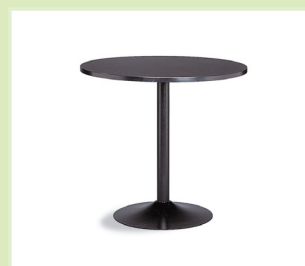

**3136 - Julie, stol koksgrå - Kr.120,-**

**3108 - Sara hvid, stol - Kr.95,-**

**3117 - Mette hvid, stol - Kr.150,-**

**3138 - Molly sort, stol - Kr.150,-**

**3139 - Jane sort, polstret  
kontorstol - Kr.160,-**

**3123 - Latina, sort,  
stol m/armlæn - Kr.280,-**

**3140 - Latina, hvid,  
stol m/armlæn - Kr.280,-**

**3202 - John hvid, rundt bord - Kr.150,-**

**3203 - John sort, rundt bord - Kr.150,-**

**201-600 - Rundt bord, 100 cm ø,  
hvidt - Kr.180,-**

**3205 - Tom hvid,  
firkantet bord - Kr.180,-**

**3224 - Tom sort,  
firkantet bord - Kr.180,-**

**3206 - Per hvid,  
ovalt mødebord - Kr.350,-**

**3226 - Per sort,  
ovalt mødebord - Kr.350,-**

**3214 - Materna 70,  
sort rundt bord - Kr.375,-**

**3301 - Tara, sort barstol - Kr.125,-**

**3303 - Riesi sort barstol  
med ryg- og armlæn - Kr.375,-**

**206-600 - Poul 70 cm ø/110 cm højt,  
hvidt, rundt ståbord - Kr.150,-**

**3403 - Poul 70 cm ø/110 cm højt, sort, rundt ståbord - Kr.150,-**