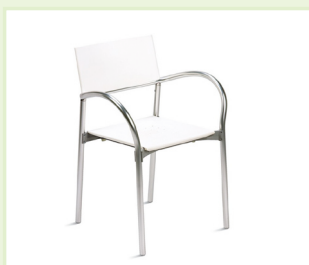

**3136 - Julie, stol koksgrå - Kr.120,-**

**3108 - Sara hvid, stol - Kr.95,-**

**3117 - Mette hvid, stol - Kr.150,-**

**3138 - Molly sort, stol - Kr.150,-**

**3139 - Jane sort, polstret  
kontorstol - Kr.160,-**

**3123 - Latina, sort,  
stol m/armlæn - Kr.280,-**

**3140 - Latina, hvid,  
stol m/armlæn - Kr.280,-**

**3202 - John hvid, rundt bord - Kr.150,-**

**3203 - John sort, rundt bord - Kr.150,-**

**201-600 - Rundt bord, 100 cm ø,  
hvidt - Kr.180,-**