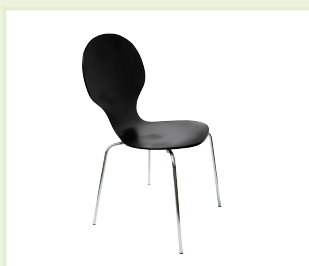

**3136 - Julie, stol koksgrå - Kr.120,-**

**3108 - Sara hvid, stol - Kr.95,-**

**3117 - Mette hvid, stol - Kr.150,-**

**3138 - Molly sort, stol - Kr.150,-**

**3139 - Jane sort, polstret  
kontorstol - Kr.160,-**

**3123 - Latina, sort,  
stol m/armlæn - Kr.280,-**

**3140 - Latina, hvid,  
stol m/armlæn - Kr.280,-**

**3202 - John hvid, rundt bord - Kr.150,-**

**3203 - John sort, rundt bord - Kr.150,-**

**201-600 - Rundt bord, 100 cm ø,  
hvidt - Kr.180,-**