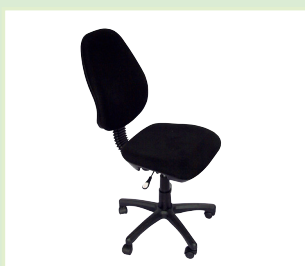

**3136 - Julie, stol koksgrå - Kr.120,-**

**3108 - Sara hvid, stol - Kr.95,-**

**3117 - Mette hvid, stol - Kr.150,-**

**3138 - Molly sort, stol - Kr.150,-**

**3139 - Jane sort, polstret  
kontorstol - Kr.160,-**

**3123 - Latina, sort,  
stol m/armlæn - Kr.280,-**

**3140 - Latina, hvid,  
stol m/armlæn - Kr.280,-**

**3202 - John hvid, rundt bord - Kr.150,-**

**3203 - John sort, rundt bord - Kr.150,-**

**201-600 - Rundt bord, 100 cm ø,  
hvidt - Kr.180,-**